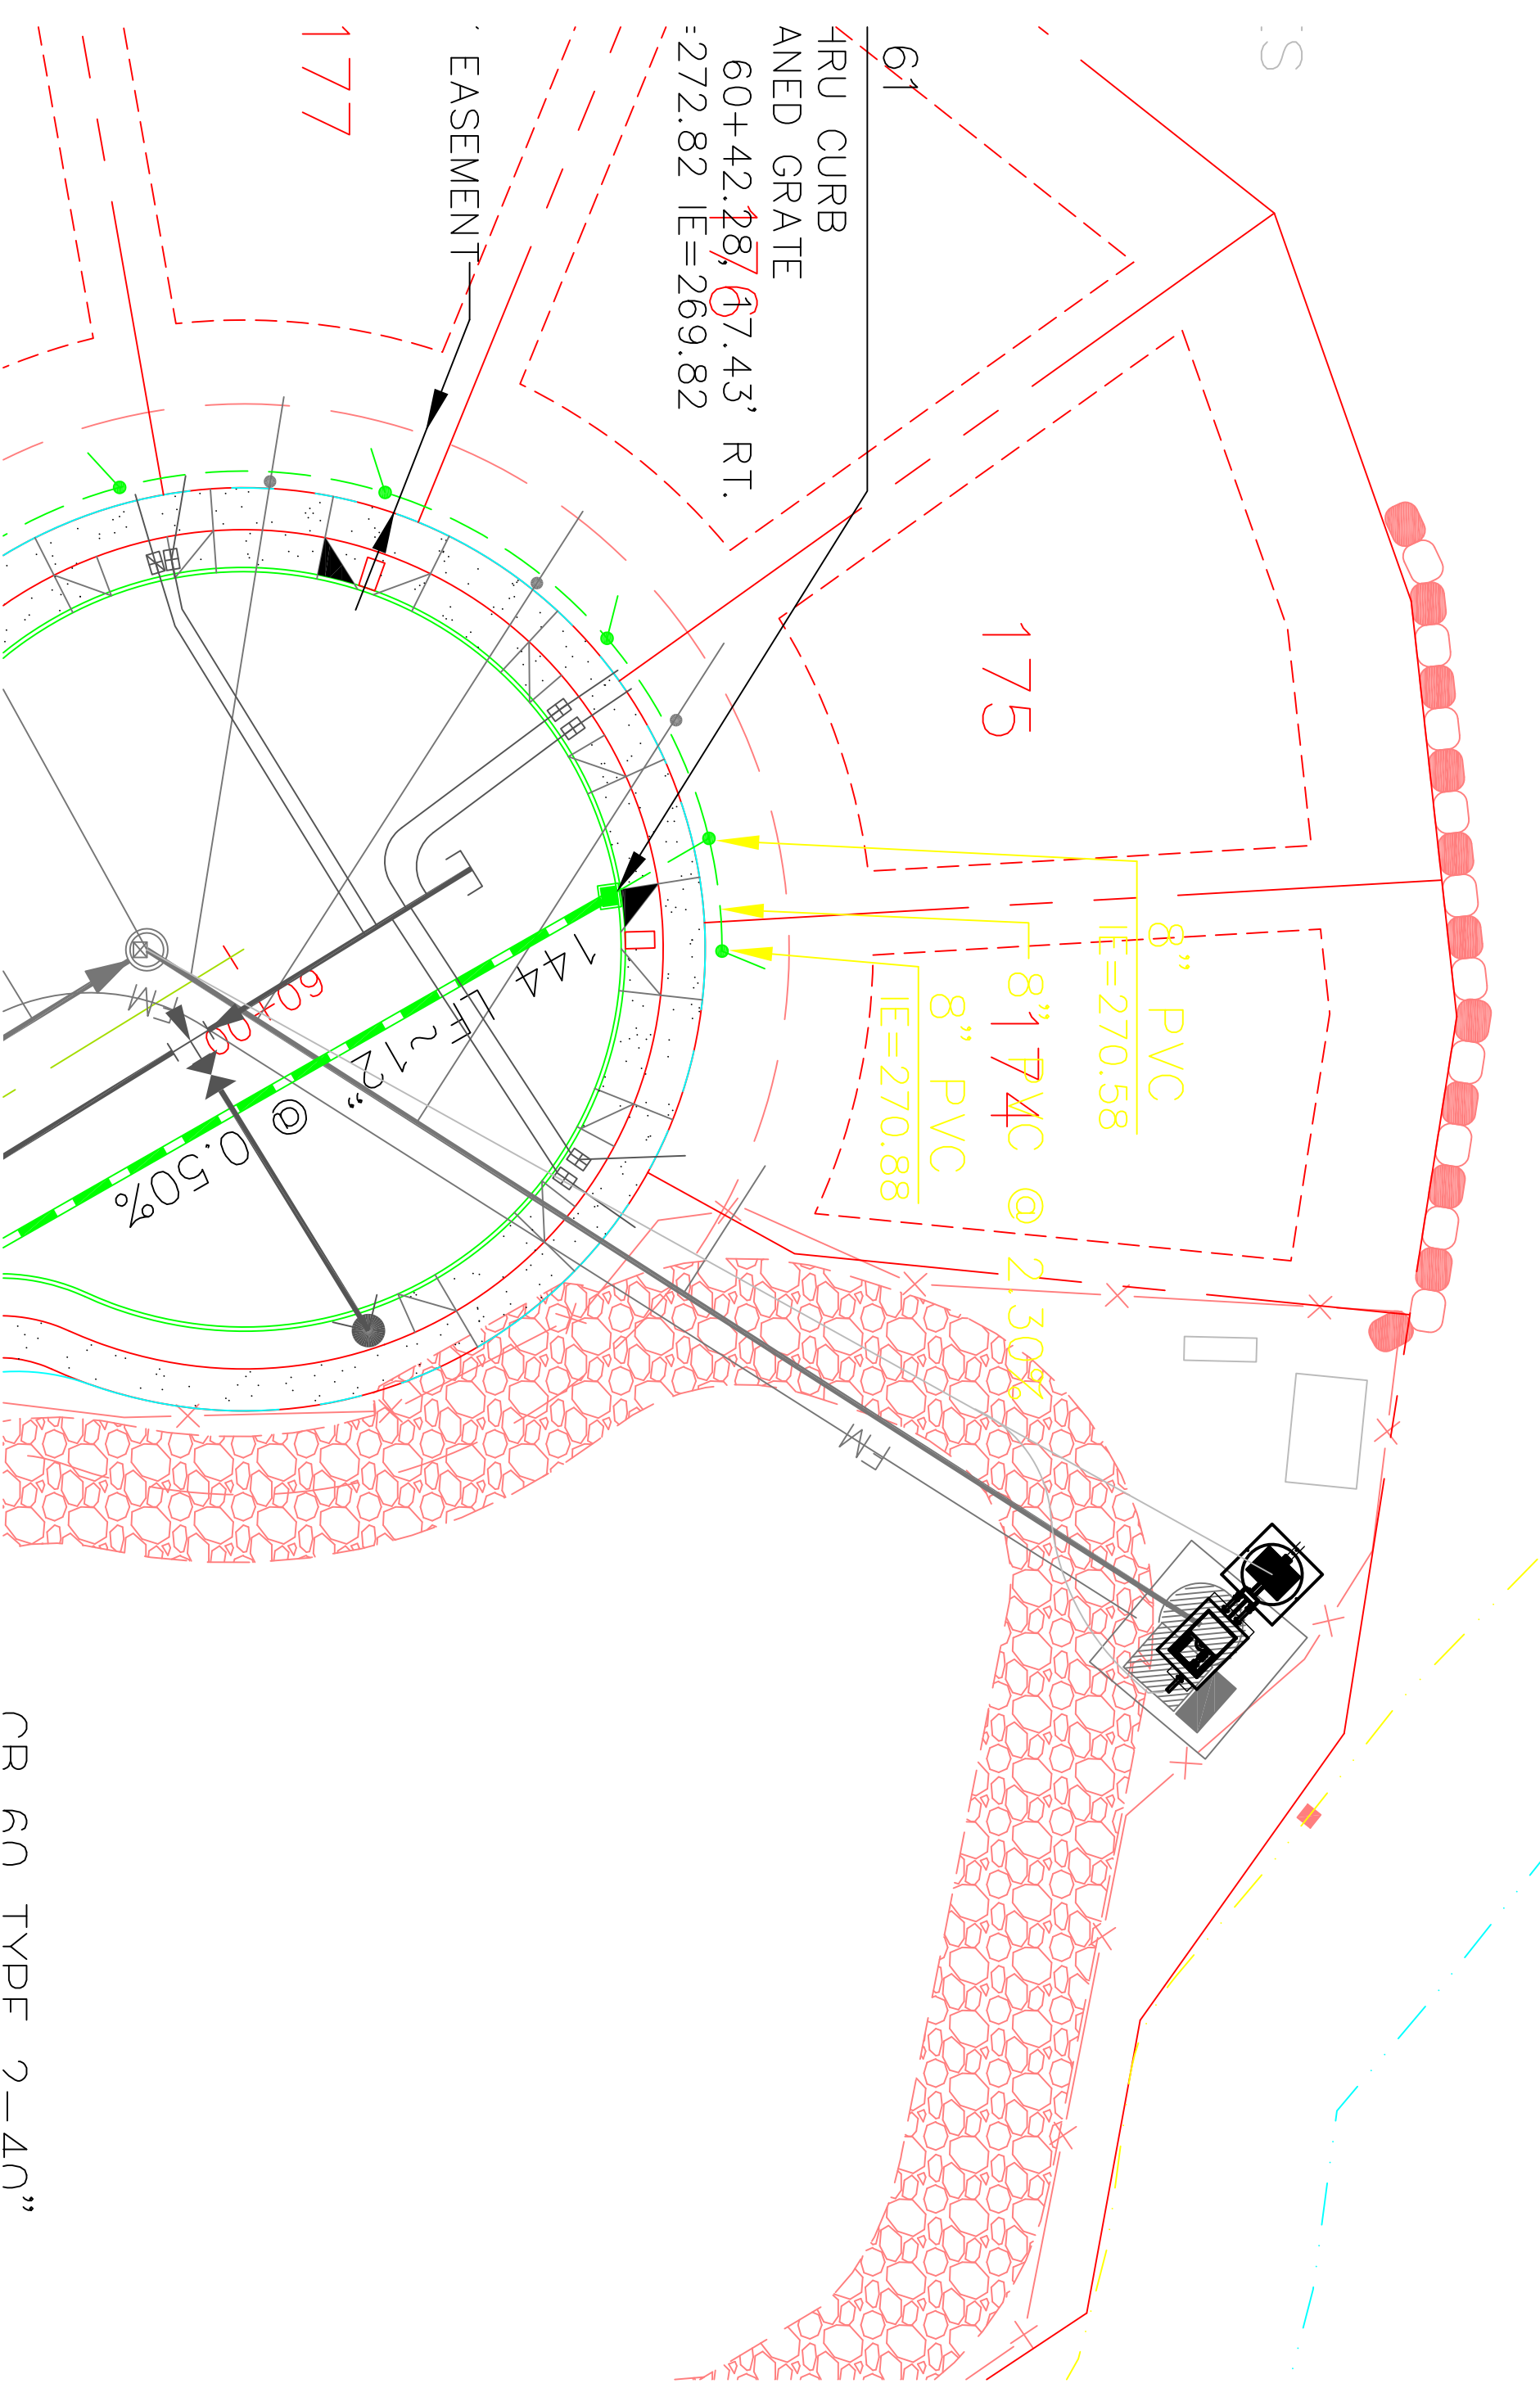

TOP SLOPE

CR 60 TYPE 2-40"